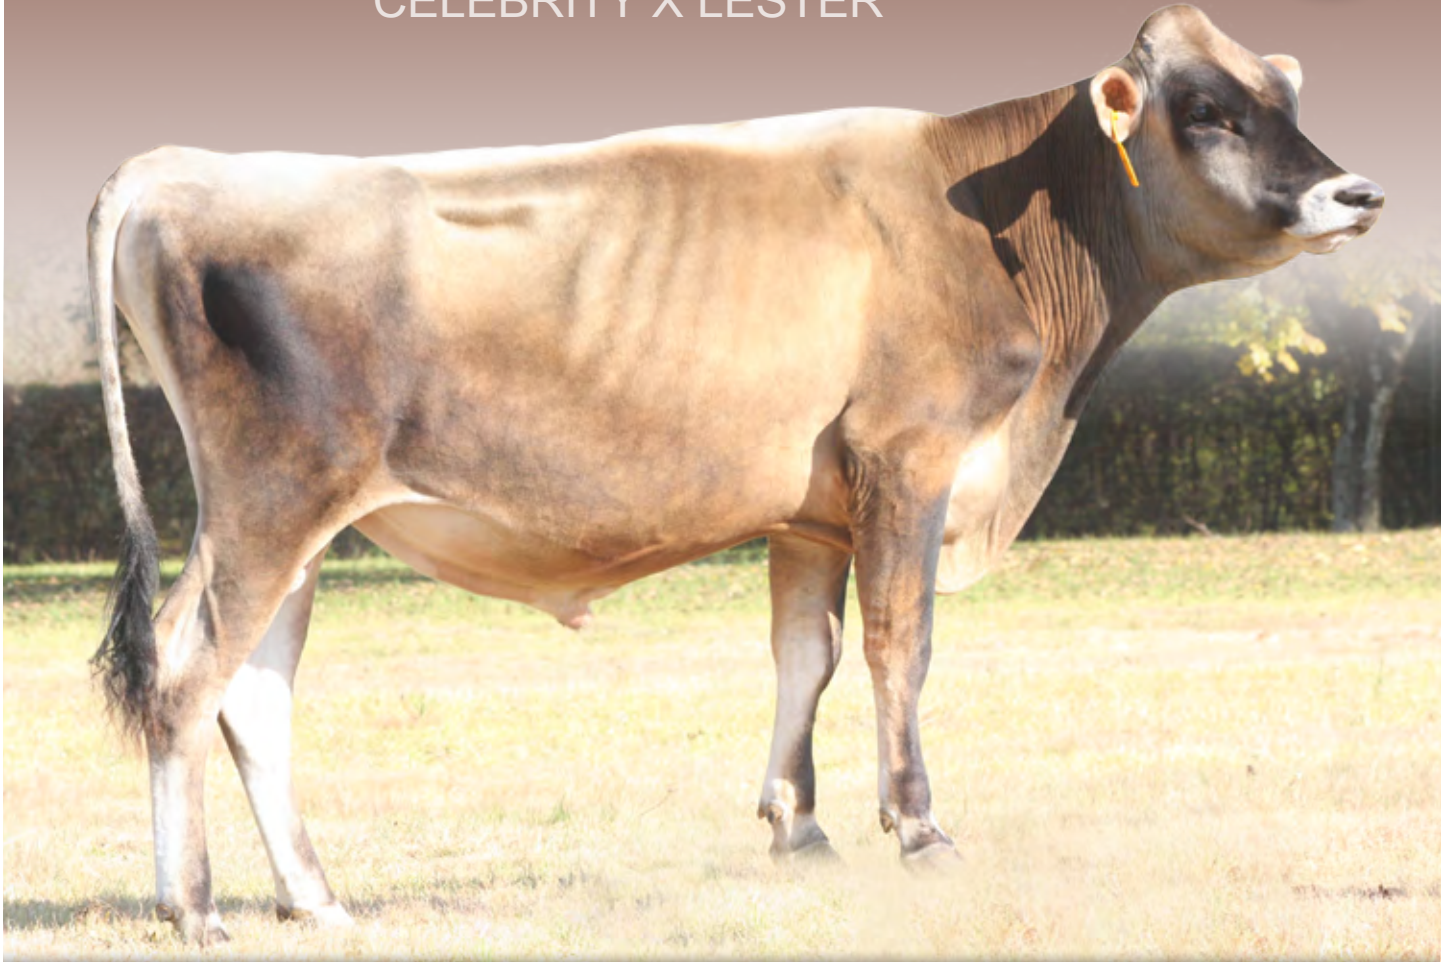

JE 2707

# PRINCETON

CELEBRITY X LESTER

SAINET  
104,2

74832445

12/09/2011